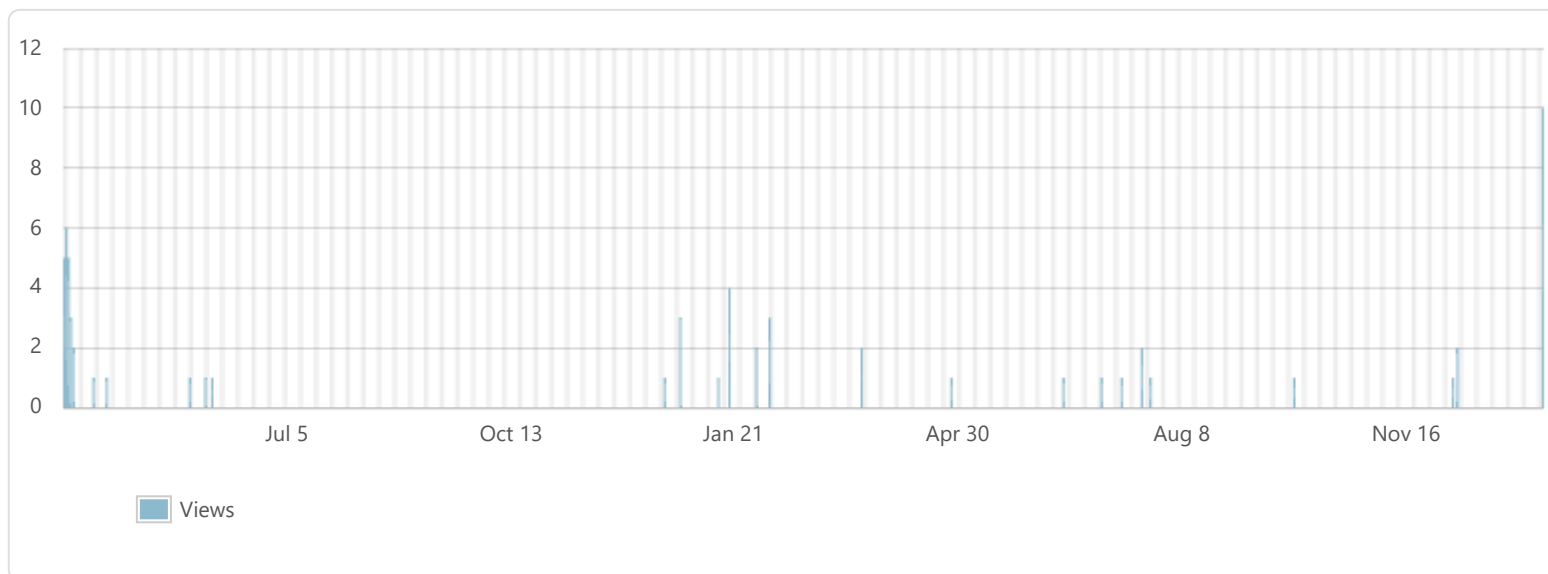

Plugin 2

Utenti

Strumenti

[WordPress 4.7.1](#) è disponibile! [Aggiorna ora.](#)

Statistiche Sito [Configura](#)

gennaio 16, 2017, 9:07 pm

[« Torna alle statistiche](#)

Statistiche di: Amministrazione Trasparente e Anticorruzione per l'Ordine dei Chimici TAA